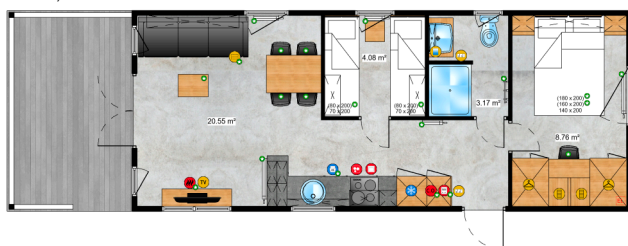

Mobilní dům s terasou? Proč ne!

Díky kryté integrované terase je Ballum ideální pro místa, kde vám krásný výhled může vyrazit dech, a jeho uživatelé rádi tráví čas venku. Hlavní ložnice, kromě pohodlné manželské postele, skrývá dvojitou skříň, která se dělí na soukromý prostor pro vás a partnera. Ballum je dokonalým domovem mimo město, kde je klid a přirozená krása krajiny.

1. 12,5m x 4m / 41ft x 13ft

4+2 🚰 1

2. 12,5m x 4m / 41ft x 13ft

4+2 🚰 1