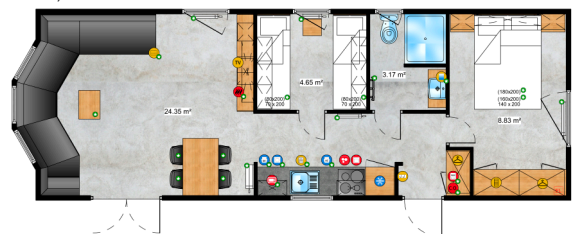

Zajímavé využití neobvyklých architektonických řešení

Arkýř na štítové stěně dal celé podobě nebývalý tvar, ale především výrazně zvětšil plochu obývacího pokoje. Kromě toho je kuchyň integrována do chodby domu, stala se další místností, aniž by ztratila nejdůležitější funkce.

1. 12,5m x 4m / 41ft x 13ft

6+2 1

2. 11,7m x 4m / 38ft x 13ft

4+2 1

3. 11,7m x 4m / 38ft x 13ft

4+2 1

4. 10,9m x 4m / 36ft x 13ft

4+2 1

5. 10,1m x 4m / 33ft x 13ft

4+2 1

6. 10,1m x 4m / 33ft x 13ft

4+2 1