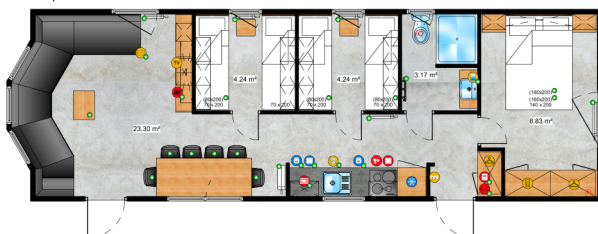

Zajímavé využití neobvyklých architektonických řešení

Arkýř na štítové stěně dal celé podobě nebývalý tvar, ale především výrazně zvětšil plochu obývacího pokoje. Kromě toho je kuchyň integrována do chodby domu, stala se další místností, aniž by ztratila nejdůležitější funkce.

1. 12,5m x 4m / 41ft x 13ft

6+2 1

2. 11,7m x 4m / 38ft x 13ft

4+2 1

3. 11,7m x 4m / 38ft x 13ft

4+2 1

4. 10,9m x 4m / 36ft x 13ft

4+2 1

5. 10,1m x 4m / 33ft x 13ft

4+2 1

6. 10,1m x 4m / 33ft x 13ft

4+2 1