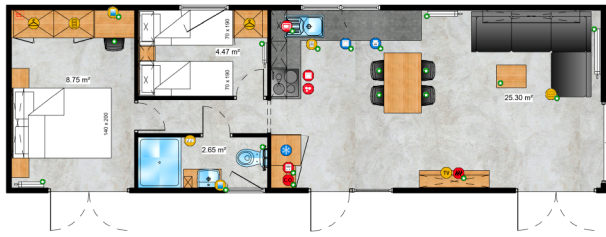

V oblasti spaní nabízí řada Chios řešení 2 nebo 3 ložnic, ideální pro dvě osoby, ale i celou rodinu.

5. 12m x 3,74m / 39ft x 12ft

6. 12m x 3,74m / 39ft x 12ft

7. 12m x 3,74m / 39ft x 12ft

8. 11,2m x 3,74m / 37ft x 12ft

9. 11,2m x 3,74m / 37ft x 12ft

10. 11,2m x 3,74m / 39ft x 13ft

11. 10,4m x 3,74m / 34ft x 12ft

12. 10,4m x 3,74m / 34ft x 12ft

13. 9,6m x 3,74m / 31ft x 12ft

14. 9,6m x 3,74m / 31ft x 12ft

15. 9,6m x 3,74m / 31ft x 12ft

16. 12,5m x 3,74m / 41ft x 12ft