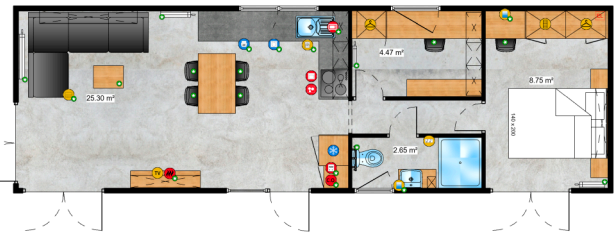

V oblasti spaní nabízí řada Chios řešení 2 nebo 3 ložnic, ideální pro dvě osoby, ale i celou rodinu.

5. 12m x 3,74m / 39ft x 12ft

6. 12m x 3,74m / 39ft x 12ft

7. 12m x 3,74m / 39ft x 12ft

8. 11,2m x 3,74m / 37ft x 12ft

9. 11,2m x 3,74m / 37ft x 12ft

10. 11,2m x 3,74m / 39ft x 13ft

11. 10,4m x 3,74m / 34ft x 12ft

12. 10,4m x 3,74m / 34ft x 12ft

13. 9,6m x 3,74m / 31ft x 12ft

14. 9,6m x 3,74m / 31ft x 12ft

15. 9,6m x 3,74m / 31ft x 12ft

16. 12,5m x 3,74m / 41ft x 12ft