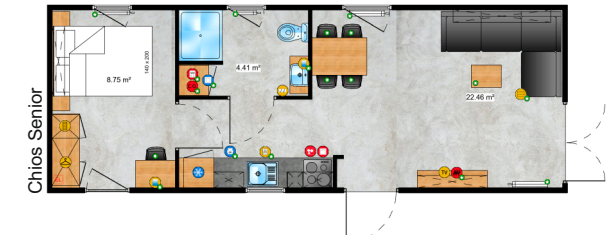

V oblasti spaní nabízí řada Chios řešení 2 nebo 3 ložnic, ideální pro dvě osoby, ale i celou rodinu.

5. 12m x 3,74m / 39ft x 12ft

6. 12m x 3,74m / 39ft x 12ft

7. 12m x 3,74m / 39ft x 12ft

8. 11,2m x 3,74m / 37ft x 12ft

9. 11,2m x 3,74m / 37ft x 12ft

10. 11,2m x 3,74m / 39ft x 13ft

11. 10,4m x 3,74m / 34ft x 12ft

12. 10,4m x 3,74m / 34ft x 12ft

13. 9,6m x 3,74m / 31ft x 12ft

14. 9,6m x 3,74m / 31ft x 12ft

15. 9,6m x 3,74m / 31ft x 12ft

16. 12,5m x 3,74m / 41ft x 12ft