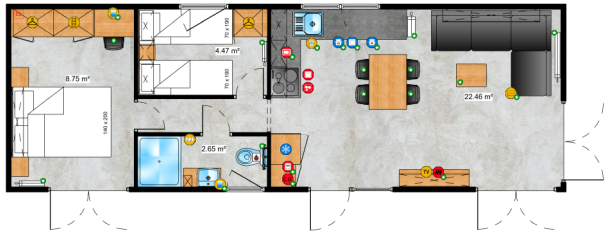

V oblasti spaní nabízí řada Chios řešení 2 nebo 3 ložnic, ideální pro dvě osoby, ale i celou rodinu.

5. 12m x 3,74m / 39ft x 12ft

6. 12m x 3,74m / 39ft x 12ft

7. 12m x 3,74m / 39ft x 12ft

8. 11,2m x 3,74m / 37ft x 12ft

9. 11,2m x 3,74m / 37ft x 12ft

10. 11,2m x 3,74m / 39ft x 13ft

11. 10,4m x 3,74m / 34ft x 12ft

12. 10,4m x 3,74m / 34ft x 12ft

13. 9,6m x 3,74m / 31ft x 12ft

14. 9,6m x 3,74m / 31ft x 12ft

15. 9,6m x 3,74m / 31ft x 12ft

16. 12,5m x 3,74m / 41ft x 12ft