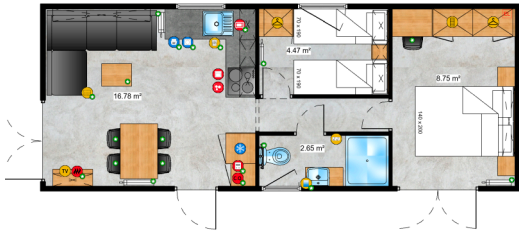

V oblasti spaní nabízí řada Chios řešení 2 nebo 3 ložnic, ideální pro dvě osoby, ale i celou rodinu.

5. 12m x 3,74m / 39ft x 12ft

6. 12m x 3,74m / 39ft x 12ft

7. 12m x 3,74m / 39ft x 12ft

8. 11,2m x 3,74m / 37ft x 12ft

9. 11,2m x 3,74m / 37ft x 12ft

10. 11,2m x 3,74m / 39ft x 13ft

11. 10,4m x 3,74m / 34ft x 12ft

12. 10,4m x 3,74m / 34ft x 12ft

13. 9,6m x 3,74m / 31ft x 12ft

14. 9,6m x 3,74m / 31ft x 12ft

15. 9,6m x 3,74m / 31ft x 12ft

16. 12,5m x 3,74m / 41ft x 12ft