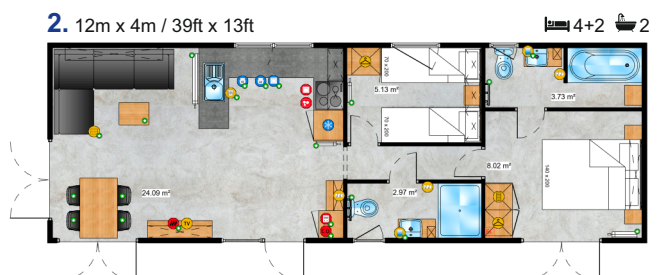

V oblasti spaní nabízí řada Chios řešení 2 nebo 3 ložnic, ideální pro dvě osoby, ale i celou rodinu.

5. 12m x 3,74m / 39ft x 12ft

6. 12m x 3,74m / 39ft x 12ft

7. 12m x 3,74m / 39ft x 12ft

8. 11,2m x 3,74m / 37ft x 12ft

9. 11,2m x 3,74m / 37ft x 12ft

10. 11,2m x 3,74m / 39ft x 13ft

11. 10,4m x 3,74m / 34ft x 12ft

12. 10,4m x 3,74m / 34ft x 12ft

13. 9,6m x 3,74m / 31ft x 12ft

14. 9,6m x 3,74m / 31ft x 12ft

15. 9,6m x 3,74m / 31ft x 12ft

16. 12,5m x 3,74m / 41ft x 12ft