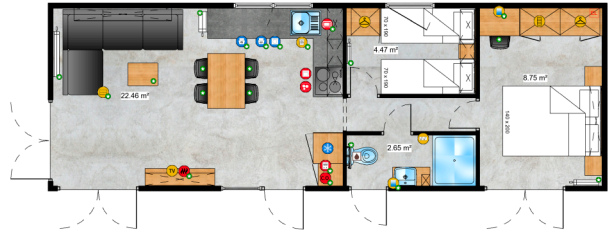

V oblasti spaní nabízí řada Chios řešení 2 nebo 3 ložnic, ideální pro dvě osoby, ale i celou rodinu.

5. 12m x 3,74m / 39ft x 12ft

6. 12m x 3,74m / 39ft x 12ft

7. 12m x 3,74m / 39ft x 12ft

8. 11,2m x 3,74m / 37ft x 12ft

9. 11,2m x 3,74m / 37ft x 12ft

10. 11,2m x 3,74m / 39ft x 13ft

11. 10,4m x 3,74m / 34ft x 12ft

12. 10,4m x 3,74m / 34ft x 12ft

13. 9,6m x 3,74m / 31ft x 12ft

14. 9,6m x 3,74m / 31ft x 12ft

15. 9,6m x 3,74m / 31ft x 12ft

16. 12,5m x 3,74m / 41ft x 12ft