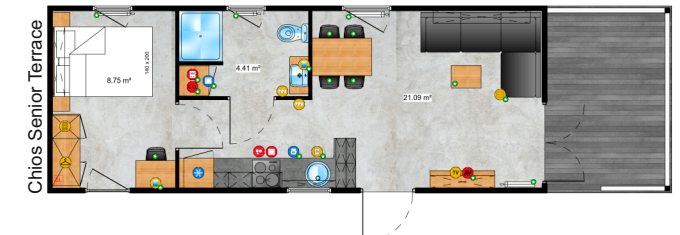

V oblasti spaní nabízí řada Chios řešení 2 nebo 3 ložnic, ideální pro dvě osoby, ale i celou rodinu.

5. 12m x 3,74m / 39ft x 12ft

6. 12m x 3,74m / 39ft x 12ft

7. 12m x 3,74m / 39ft x 12ft

8. 11,2m x 3,74m / 37ft x 12ft

9. 11,2m x 3,74m / 37ft x 12ft

10. 11,2m x 3,74m / 39ft x 13ft

11. 10,4m x 3,74m / 34ft x 12ft

12. 10,4m x 3,74m / 34ft x 12ft

13. 9,6m x 3,74m / 31ft x 12ft

14. 9,6m x 3,74m / 31ft x 12ft

15. 9,6m x 3,74m / 31ft x 12ft

16. 12,5m x 3,74m / 41ft x 12ft