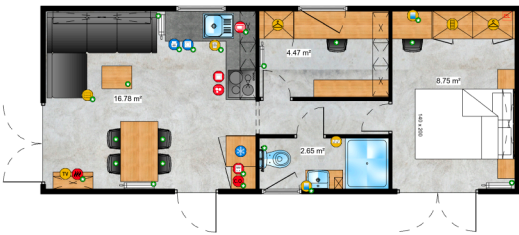

V oblasti spaní nabízí řada Chios řešení 2 nebo 3 ložnic, ideální pro dvě osoby, ale i celou rodinu.

5. 12m x 3,74m / 39ft x 12ft

6. 12m x 3,74m / 39ft x 12ft

7. 12m x 3,74m / 39ft x 12ft

8. 11,2m x 3,74m / 37ft x 12ft

9. 11,2m x 3,74m / 37ft x 12ft

10. 11,2m x 3,74m / 39ft x 13ft

11. 10,4m x 3,74m / 34ft x 12ft

12. 10,4m x 3,74m / 34ft x 12ft

13. 9,6m x 3,74m / 31ft x 12ft

14. 9,6m x 3,74m / 31ft x 12ft

15. 9,6m x 3,74m / 31ft x 12ft

16. 12,5m x 3,74m / 41ft x 12ft