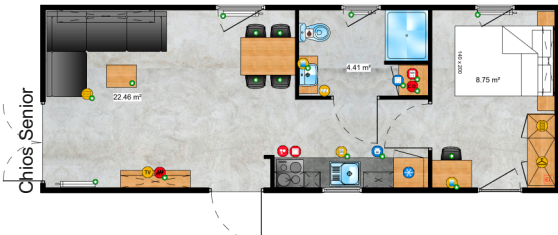

V oblasti spaní nabízí řada Chios řešení 2 nebo 3 ložnic, ideální pro dvě osoby, ale i celou rodinu.

5. 12m x 3,74m / 39ft x 12ft

6. 12m x 3,74m / 39ft x 12ft

7. 12m x 3,74m / 39ft x 12ft

8. 11,2m x 3,74m / 37ft x 12ft

9. 11,2m x 3,74m / 37ft x 12ft

10. 11,2m x 3,74m / 39ft x 13ft

11. 10,4m x 3,74m / 34ft x 12ft

12. 10,4m x 3,74m / 34ft x 12ft

13. 9,6m x 3,74m / 31ft x 12ft

14. 9,6m x 3,74m / 31ft x 12ft

15. 9,6m x 3,74m / 31ft x 12ft

16. 12,5m x 3,74m / 41ft x 12ft