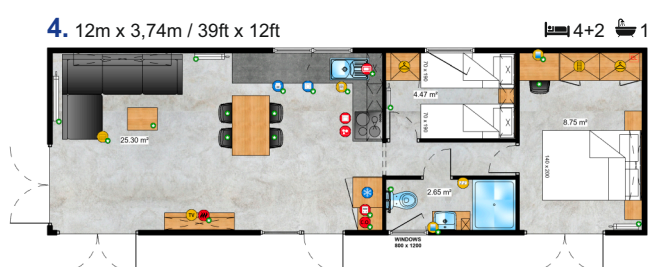

V oblasti spaní nabízí řada Chios řešení 2 nebo 3 ložnic, ideální pro dvě osoby, ale i celou rodinu.

5. 12m x 3,74m / 39ft x 12ft

6. 12m x 3,74m / 39ft x 12ft

7. 12m x 3,74m / 39ft x 12ft

8. 11,2m x 3,74m / 37ft x 12ft

9. 11,2m x 3,74m / 37ft x 12ft

10. 11,2m x 3,74m / 39ft x 13ft

11. 10,4m x 3,74m / 34ft x 12ft

12. 10,4m x 3,74m / 34ft x 12ft

13. 9,6m x 3,74m / 31ft x 12ft

14. 9,6m x 3,74m / 31ft x 12ft

15. 9,6m x 3,74m / 31ft x 12ft

16. 12,5m x 3,74m / 41ft x 12ft