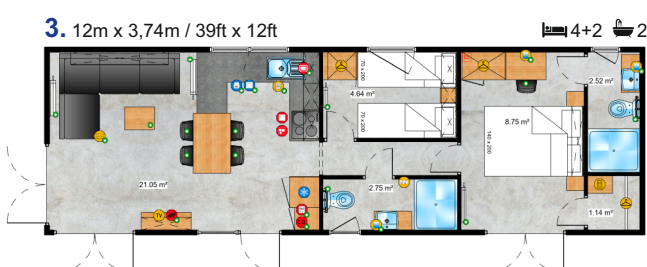

V oblasti spaní nabízí řada Chios řešení 2 nebo 3 ložnic, ideální pro dvě osoby, ale i celou rodinu.

5. 12m x 3,74m / 39ft x 12ft

6. 12m x 3,74m / 39ft x 12ft

7. 12m x 3,74m / 39ft x 12ft

8. 11,2m x 3,74m / 37ft x 12ft

9. 11,2m x 3,74m / 37ft x 12ft

10. 11,2m x 3,74m / 39ft x 13ft

11. 10,4m x 3,74m / 34ft x 12ft

12. 10,4m x 3,74m / 34ft x 12ft

13. 9,6m x 3,74m / 31ft x 12ft

14. 9,6m x 3,74m / 31ft x 12ft

15. 9,6m x 3,74m / 31ft x 12ft

16. 12,5m x 3,74m / 41ft x 12ft