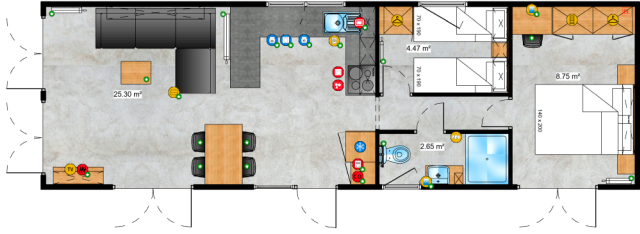

V oblasti spaní nabízí řada Chios řešení 2 nebo 3 ložnic, ideální pro dvě osoby, ale i celou rodinu.

5. 12m x 3,74m / 39ft x 12ft

6. 12m x 3,74m / 39ft x 12ft

7. 12m x 3,74m / 39ft x 12ft

8. 11,2m x 3,74m / 37ft x 12ft

9. 11,2m x 3,74m / 37ft x 12ft

10. 11,2m x 3,74m / 39ft x 13ft

11. 10,4m x 3,74m / 34ft x 12ft

12. 10,4m x 3,74m / 34ft x 12ft

13. 9,6m x 3,74m / 31ft x 12ft

14. 9,6m x 3,74m / 31ft x 12ft

15. 9,6m x 3,74m / 31ft x 12ft

16. 12,5m x 3,74m / 41ft x 12ft