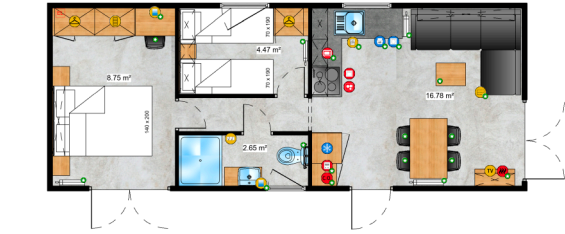

V oblasti spaní nabízí řada Chios řešení 2 nebo 3 ložnic, ideální pro dvě osoby, ale i celou rodinu.

5. 12m x 3,74m / 39ft x 12ft

6. 12m x 3,74m / 39ft x 12ft

7. 12m x 3,74m / 39ft x 12ft

8. 11,2m x 3,74m / 37ft x 12ft

9. 11,2m x 3,74m / 37ft x 12ft

10. 11,2m x 3,74m / 39ft x 13ft

11. 10,4m x 3,74m / 34ft x 12ft

12. 10,4m x 3,74m / 34ft x 12ft

13. 9,6m x 3,74m / 31ft x 12ft

14. 9,6m x 3,74m / 31ft x 12ft

15. 9,6m x 3,74m / 31ft x 12ft

16. 12,5m x 3,74m / 41ft x 12ft