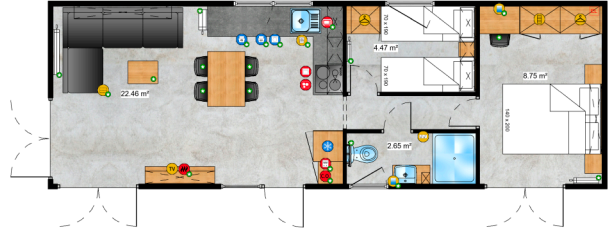

V oblasti spaní nabízí řada Chios řešení 2 nebo 3 ložnic, ideální pro dvě osoby, ale i celou rodinu.

5. 12m x 3,74m / 39ft x 12ft

6. 12m x 3,74m / 39ft x 12ft

7. 12m x 3,74m / 39ft x 12ft

8. 11,2m x 3,74m / 37ft x 12ft

9. 11,2m x 3,74m / 37ft x 12ft

10. 11,2m x 3,74m / 39ft x 13ft

11. 10,4m x 3,74m / 34ft x 12ft

12. 10,4m x 3,74m / 34ft x 12ft

13. 9,6m x 3,74m / 31ft x 12ft

14. 9,6m x 3,74m / 31ft x 12ft

15. 9,6m x 3,74m / 31ft x 12ft

16. 12,5m x 3,74m / 41ft x 12ft