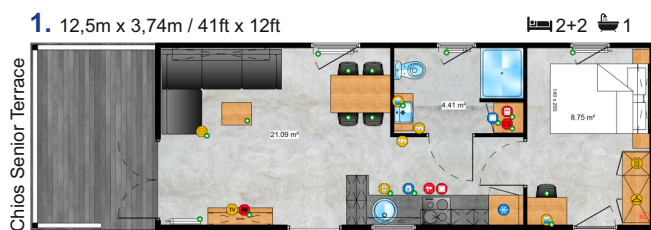

V oblasti spaní nabízí řada Chios řešení 2 nebo 3 ložnic, ideální pro dvě osoby, ale i celou rodinu.

5. 12m x 3,74m / 39ft x 12ft

6. 12m x 3,74m / 39ft x 12ft

7. 12m x 3,74m / 39ft x 12ft

8. 11,2m x 3,74m / 37ft x 12ft

9. 11,2m x 3,74m / 37ft x 12ft

10. 11,2m x 3,74m / 39ft x 13ft

11. 10,4m x 3,74m / 34ft x 12ft

12. 10,4m x 3,74m / 34ft x 12ft

13. 9,6m x 3,74m / 31ft x 12ft

14. 9,6m x 3,74m / 31ft x 12ft

15. 9,6m x 3,74m / 31ft x 12ft

16. 12,5m x 3,74m / 41ft x 12ft