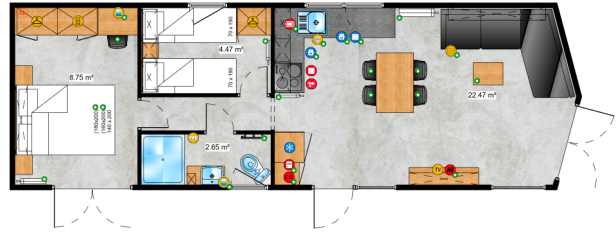

Neobvyklá forma se spoustou přirozeného světla

Charakteristický štít Ibiza má také jednu důležitou funkci. Výrazně zvětšuje prostor v obývacím pokoji a navíc mu dodává originální tvar a styl. Obytná část je efektivně rozdělena na spací část, což vám umožní užít si pohodlí Ibiza ve dne i v noci.

1. 12,24m x 3,74m / 40ft x 12ft

🛏️ 6+2 🚽 1

2. 12,24m x 3,74mm / 40ft x 12ft

🛏️ 6+2 🚽 2

3. 12,24m x 3,74m / 40ft x 12ft

🛏️ 4+2 🚽 1

4. 12,24m x 3,74m / 40ft x 12ft

🛏️ 4+2 🚽 1

5. 11,44m x 3,74m / 38ft x 12ft

4+2 1

6. 11,44m x 3,74m / 38ft x 12ft

4+2 1

7. 10,64m x 3,74m / 35ft x 12ft

4+2 1

8. 10,64m x 3,74m / 35ft x 12ft

4+2 1

9. 9,6m x 3,74m / 31ft x 12ft

4+2 1

10. 9,6m x 3,74m / 31ft x 12ft

4+2 1