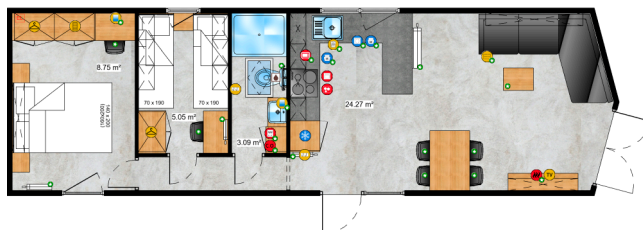

Neobvyklá forma se spoustou přirozeného světla

Charakteristický štít Ibiza má také jednu důležitou funkci. Výrazně zvětšuje prostor v obývacím pokoji a navíc mu dodává originální tvar a styl. Obytná část je efektivně rozdělena na spací část, což vám umožní užít si pohodlí Ibiza ve dne i v noci.

1. 12,24m x 3,74m / 40ft x 12ft

🛏️ 6+2 🚽 1

2. 12,24m x 3,74mm / 40ft x 12ft

🛏️ 6+2 🚽 2

3. 12,24m x 3,74m / 40ft x 12ft

🛏️ 4+2 🚽 1

4. 12,24m x 3,74m / 40ft x 12ft

🛏️ 4+2 🚽 1

5. 11,44m x 3,74m / 38ft x 12ft

4+2 1

6. 11,44m x 3,74m / 38ft x 12ft

4+2 1

7. 10,64m x 3,74m / 35ft x 12ft

4+2 1

8. 10,64m x 3,74m / 35ft x 12ft

4+2 1

9. 9,6m x 3,74m / 31ft x 12ft

4+2 1

10. 9,6m x 3,74m / 31ft x 12ft

4+2 1