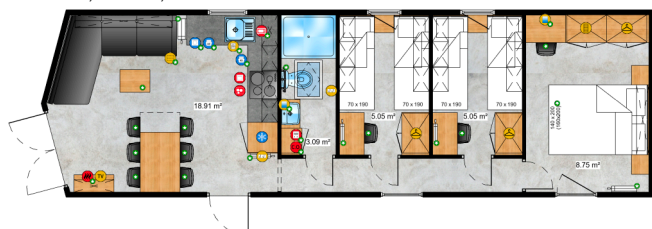

Neobvyklá forma se spoustou přirozeného světla

Charakteristický štít Ibiza má také jednu důležitou funkci. Výrazně zvětšuje prostor v obývacím pokoji a navíc mu dodává originální tvar a styl. Obytná část je efektivně rozdělena na spací část, což vám umožní užít si pohodlí Ibiza ve dne i v noci.

1. 12,24m x 3,74m / 40ft x 12ft

🛏️ 6+2 🚽 1

2. 12,24m x 3,74mm / 40ft x 12ft

🛏️ 6+2 🚽 2

3. 12,24m x 3,74m / 40ft x 12ft

🛏️ 4+2 🚽 1

4. 12,24m x 3,74m / 40ft x 12ft

🛏️ 4+2 🚽 1

5. 11,44m x 3,74m / 38ft x 12ft

4+2 1

6. 11,44m x 3,74m / 38ft x 12ft

4+2 1

7. 10,64m x 3,74m / 35ft x 12ft

4+2 1

8. 10,64m x 3,74m / 35ft x 12ft

4+2 1

9. 9,6m x 3,74m / 31ft x 12ft

4+2 1

10. 9,6m x 3,74m / 31ft x 12ft

4+2 1