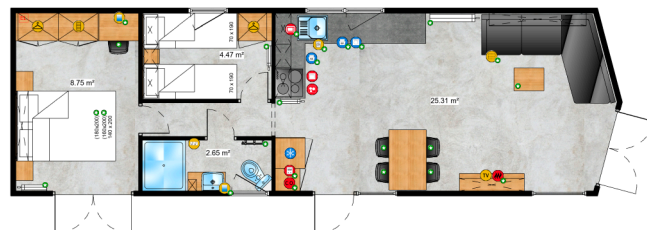

Neobvyklá forma se spoustou přirozeného světla

Charakteristický štít Ibiza má také jednu důležitou funkci. Výrazně zvětšuje prostor v obývacím pokoji a navíc mu dodává originální tvar a styl. Obytná část je efektivně rozdělena na spací část, což vám umožní užít si pohodlí Ibiza ve dne i v noci.

1. 12,24m x 3,74m / 40ft x 12ft

🛏️ 6+2 🚽 1

2. 12,24m x 3,74mm / 40ft x 12ft

🛏️ 6+2 🚽 2

3. 12,24m x 3,74m / 40ft x 12ft

🛏️ 4+2 🚽 1

4. 12,24m x 3,74m / 40ft x 12ft

🛏️ 4+2 🚽 1

5. 11,44m x 3,74m / 38ft x 12ft

4+2 1

6. 11,44m x 3,74m / 38ft x 12ft

4+2 1

7. 10,64m x 3,74m / 35ft x 12ft

4+2 1

8. 10,64m x 3,74m / 35ft x 12ft

4+2 1

9. 9,6m x 3,74m / 31ft x 12ft

4+2 1

10. 9,6m x 3,74m / 31ft x 12ft

4+2 1