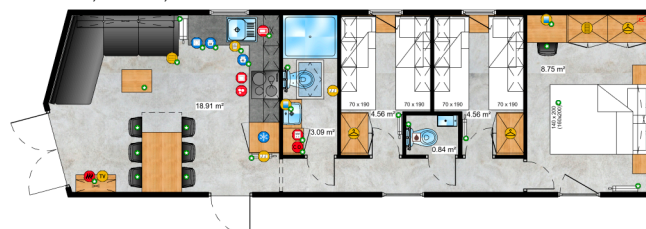

Neobvyklá forma se spoustou přirozeného světla

Charakteristický štít Ibiza má také jednu důležitou funkci. Výrazně zvětšuje prostor v obývacím pokoji a navíc mu dodává originální tvar a styl. Obytná část je efektivně rozdělena na spací část, což vám umožní užít si pohodlí Ibiza ve dne i v noci.

1. 12,24m x 3,74m / 40ft x 12ft

🛏️ 6+2 🚽 1

2. 12,24m x 3,74mm / 40ft x 12ft

🛏️ 6+2 🚽 2

3. 12,24m x 3,74m / 40ft x 12ft

🛏️ 4+2 🚽 1

4. 12,24m x 3,74m / 40ft x 12ft

🛏️ 4+2 🚽 1

5. 11,44m x 3,74m / 38ft x 12ft

4+2 1

6. 11,44m x 3,74m / 38ft x 12ft

4+2 1

7. 10,64m x 3,74m / 35ft x 12ft

4+2 1

8. 10,64m x 3,74m / 35ft x 12ft

4+2 1

9. 9,6m x 3,74m / 31ft x 12ft

4+2 1

10. 9,6m x 3,74m / 31ft x 12ft

4+2 1