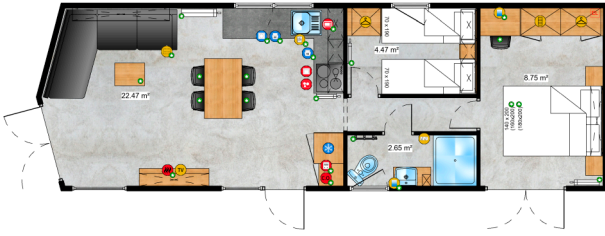

Neobvyklá forma se spoustou přirozeného světla

Charakteristický štít Ibiza má také jednu důležitou funkci. Výrazně zvětšuje prostor v obývacím pokoji a navíc mu dodává originální tvar a styl. Obytná část je efektivně rozdělena na spací část, což vám umožní užít si pohodlí Ibiza ve dne i v noci.

1. 12,24m x 3,74m / 40ft x 12ft

🛏️ 6+2 🚽 1

2. 12,24m x 3,74mm / 40ft x 12ft

🛏️ 6+2 🚽 2

3. 12,24m x 3,74m / 40ft x 12ft

🛏️ 4+2 🚽 1

4. 12,24m x 3,74m / 40ft x 12ft

🛏️ 4+2 🚽 1

5. 11,44m x 3,74m / 38ft x 12ft

4+2 1

6. 11,44m x 3,74m / 38ft x 12ft

4+2 1

7. 10,64m x 3,74m / 35ft x 12ft

4+2 1

8. 10,64m x 3,74m / 35ft x 12ft

4+2 1

9. 9,6m x 3,74m / 31ft x 12ft

4+2 1

10. 9,6m x 3,74m / 31ft x 12ft

4+2 1