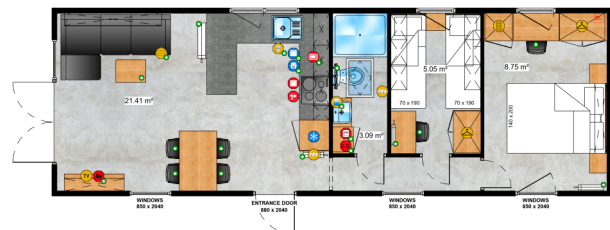

Dům určený pro rodinu = šťastnou rodinu

Model Korfu je schopen pojmout až 8 osob. Správně navržené, ergonomické uspořádání pokojů dokonale rozděluje obytný prostor na útulné ložnice. V obývacím pokoji si díky kompletně prosklené štítové stěně mohou domácí uživatelé užít prostorný a zářivý interiéur zakončený špičkovými materiály.

1. 12m x 3,74m / 39ft x 12ft

6+2 1

2. 12m x 3,74m / 39ft x 12ft

6+2 1

3. 11,2m x 3,74m / 37ft x 12ft

6+2 1

4. 11,2m x 3,74m / 37ft x 12ft

4+2 1

5. 11,2m x 3,74m / 37ft x 12ft

4+2 1

6. 10,4m x 3,74m / 33ft x 12ft

4+2 1

7. 10,4m x 3,74m / 33ft x 12ft

2+2 1

8. 9,6m x 3,74m / 31ft x 12ft

4+2 1

9. 9,6m x 3,74m / 31ft x 12ft

4+2 1