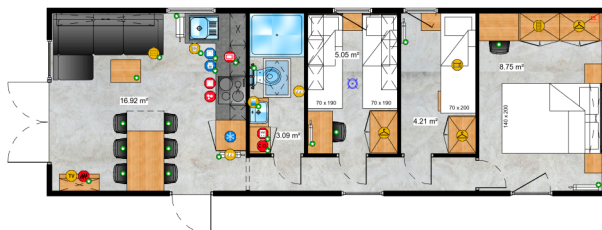

Dům určený pro rodinu = šťastnou rodinu

Model Korfu je schopen pojmout až 8 osob. Správně navržené, ergonomické uspořádání pokojů dokonale rozděluje obytný prostor na útulné ložnice. V obývacím pokoji si díky kompletně prosklené štítové stěně mohou domácí uživatelé užít prostorný a zářivý interiéur zakončený špičkovými materiály.

1. 12m x 3,74m / 39ft x 12ft

6+2 1

2. 12m x 3,74m / 39ft x 12ft

6+2 1

3. 11,2m x 3,74m / 37ft x 12ft

6+2 1

4. 11,2m x 3,74m / 37ft x 12ft

4+2 1

5. 11,2m x 3,74m / 37ft x 12ft

4+2 1

6. 10,4m x 3,74m / 33ft x 12ft

4+2 1

7. 10,4m x 3,74m / 33ft x 12ft

2+2 1

8. 9,6m x 3,74m / 31ft x 12ft

4+2 1

9. 9,6m x 3,74m / 31ft x 12ft

4+2 1