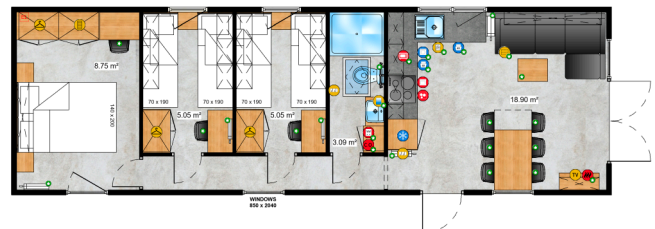

Dům určený pro rodinu = šťastnou rodinu

Model Korfu je schopen pojmout až 8 osob. Správně navržené, ergonomické uspořádání pokojů dokonale rozděluje obytný prostor na útulné ložnice. V obývacím pokoji si díky kompletně prosklené štítové stěně mohou domácí uživatelé užít prostorný a zářivý interiéur zakončený špičkovými materiály.

1. 12m x 3,74m / 39ft x 12ft

6+2 1

2. 12m x 3,74m / 39ft x 12ft

6+2 1

3. 11,2m x 3,74m / 37ft x 12ft

6+2 1

4. 11,2m x 3,74m / 37ft x 12ft

4+2 1

5. 11,2m x 3,74m / 37ft x 12ft

4+2 1

6. 10,4m x 3,74m / 33ft x 12ft

4+2 1

7. 10,4m x 3,74m / 33ft x 12ft

2+2 1

8. 9,6m x 3,74m / 31ft x 12ft

4+2 1

9. 9,6m x 3,74m / 31ft x 12ft

4+2 1