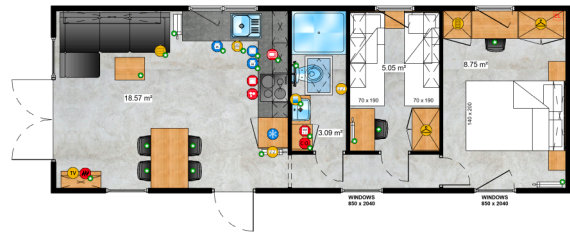

Dům určený pro rodinu = šťastnou rodinu

Model Korfu je schopen pojmout až 8 osob. Správně navržené, ergonomické uspořádání pokojů dokonale rozděluje obytný prostor na útulné ložnice. V obývacím pokoji si díky kompletně prosklené štítové stěně mohou domácí uživatelé užít prostorný a zářivý interiéur zakončený špičkovými materiály.

1. 12m x 3,74m / 39ft x 12ft

6+2 1

2. 12m x 3,74m / 39ft x 12ft

6+2 1

3. 11,2m x 3,74m / 37ft x 12ft

6+2 1

4. 11,2m x 3,74m / 37ft x 12ft

4+2 1

5. 11,2m x 3,74m / 37ft x 12ft

4+2 1

6. 10,4m x 3,74m / 33ft x 12ft

4+2 1

7. 10,4m x 3,74m / 33ft x 12ft

2+2 1

8. 9,6m x 3,74m / 31ft x 12ft

4+2 1

9. 9,6m x 3,74m / 31ft x 12ft

4+2 1