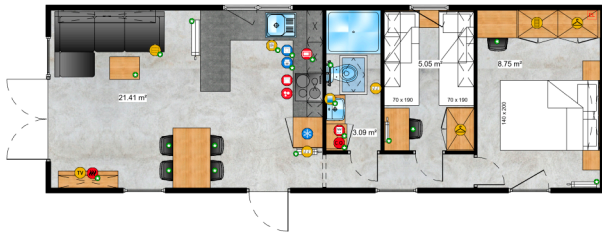

Dům určený pro rodinu = šťastnou rodinu

Model Korfu je schopen pojmout až 8 osob. Správně navržené, ergonomické uspořádání pokojů dokonale rozděluje obytný prostor na útulné ložnice. V obývacím pokoji si díky kompletně prosklené štítové stěně mohou domácí uživatelé užít prostorný a zářivý interiéur zakončený špičkovými materiály.

1. 12m x 3,74m / 39ft x 12ft

6+2 1

2. 12m x 3,74m / 39ft x 12ft

6+2 1

3. 11,2m x 3,74m / 37ft x 12ft

6+2 1

4. 11,2m x 3,74m / 37ft x 12ft

4+2 1

5. 11,2m x 3,74m / 37ft x 12ft

4+2 1

6. 10,4m x 3,74m / 33ft x 12ft

4+2 1

7. 10,4m x 3,74m / 33ft x 12ft

2+2 1

8. 9,6m x 3,74m / 31ft x 12ft

4+2 1

9. 9,6m x 3,74m / 31ft x 12ft

4+2 1