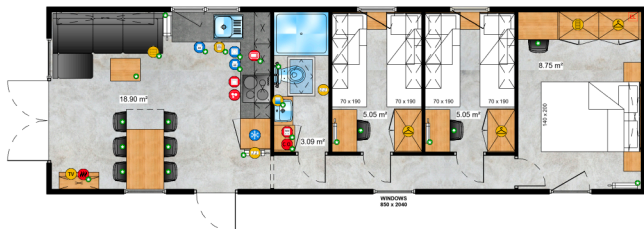

Dům určený pro rodinu = šťastnou rodinu

Model Korfu je schopen pojmout až 8 osob. Správně navržené, ergonomické uspořádání pokojů dokonale rozděluje obytný prostor na útulné ložnice. V obývacím pokoji si díky kompletně prosklené štítové stěně mohou domácí uživatelé užít prostorný a zářivý interiéur zakončený špičkovými materiály.

1. 12m x 3,74m / 39ft x 12ft

6+2 1

2. 12m x 3,74m / 39ft x 12ft

6+2 1

3. 11,2m x 3,74m / 37ft x 12ft

6+2 1

4. 11,2m x 3,74m / 37ft x 12ft

4+2 1

5. 11,2m x 3,74m / 37ft x 12ft

4+2 1

6. 10,4m x 3,74m / 33ft x 12ft

4+2 1

7. 10,4m x 3,74m / 33ft x 12ft

2+2 1

8. 9,6m x 3,74m / 31ft x 12ft

4+2 1

9. 9,6m x 3,74m / 31ft x 12ft

4+2 1